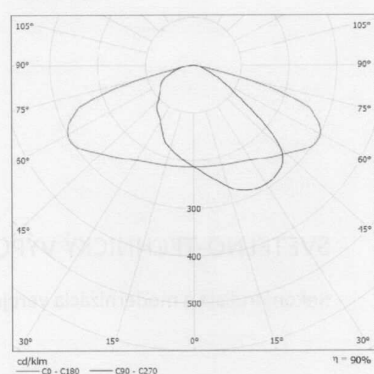

Výstup světla 1:

Klasifikace svítidel dle CIE: 100  
Kód CIE Flux Code: 40 77 97 100 90Na základě chybějících vlastností symetrie nemůže  
být pro toto svítidlo znázorněna žádná tabulka UGR.